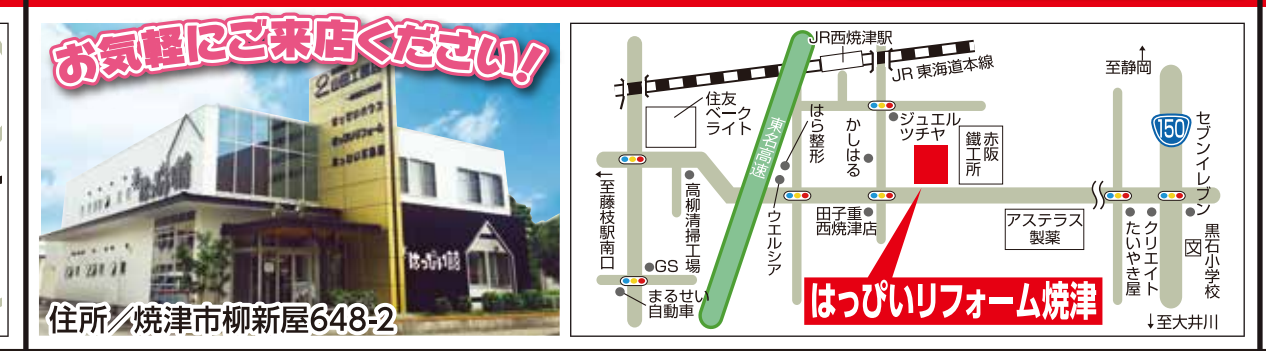

企画9 **水まわりセットの数だけ 1万円引き 特価布!**

トイレ	システムキッチン	お風呂
TOTO HR1 3店舗 69%OFF 通常 223,000円 高品代 68,000円 標準工事費 30,000円 ここから1万円引き 9.8万円 (税込107,800円)	LIXIL HA・NA・KO 2店舗 目玉パック 通常 49.8万円 高品代 782,800円 標準工事費 38,000円 ここから1万円引き 49.8万円 (税込54,780円)	LIXIL HI・RA・RI 2店舗 通常 69.8万円 高品代 855,000円 標準工事費 38,000円 ここから1万円引き 69.8万円 (税込76,780円)

企画4 **お子様来場特典**
ちびっ子集まれ!
うまい棒 プレゼント!
お子様1人1パック限り

はっぴいリフォーム藤枝島田
0120-79-3366
31台展示中!

はっぴいリフォーム焼津
0120-77-1379
24台展示中!

はっぴいリフォーム藤枝
0120-45-2828
25台展示中!

はっぴいリフォーム藤枝
0120-45-2828
25台展示中!

健康経営優良法人
2022
Health and productivity