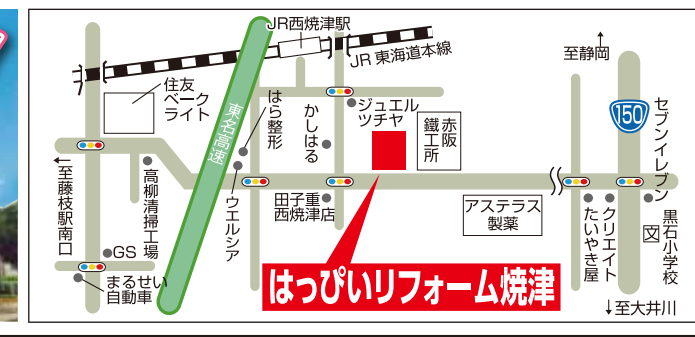

おかげさまで山田工務店65周年!!記念イベント!

イベント開催期間
5/14・15日
あさ10時スタート!!
10:00~16:00

春の はっぴいリフォーム

来場無料
ご来店ください!

企画1 来場特典
アンケートにご記入いただきご相談いただいた方
お料理の時や保存に便利!
ラップ1本 プレゼント!
1家族様1本限り

企画2 ご夫婦来場特典
ご夫婦でご来場の上アンケートご記入のお客さまへ

缶ビール1缶 プレゼント!
1家族様1缶限り

3店舗同時開催!お近くの店舗にご来店ください!

企画8 65周年 イベント 超特価市
来場限定

早い者勝ち! 展示大処分!

トイレ TOTO HR1 限定5台! 通常 9.8万円 9.5万円 (税込104,500円)	トイレ TOTO HRUモデル 限定3台! 通常 13.8万円 12.8万円 (税込140,800円)	洗面化粧台 TOTO サクア 展示品限定1台! 通常 13.8万円 8.8万円 (税込96,800円)
洗面化粧台 TOTO サクア 2段引出 展示品限定1台! 通常 19.8万円 11.8万円 (税込129,800円)	システムキッチン LIXIL HA・NA・KO 展示品限定2台! 通常 49.8万円 44.8万円 (税込492,800円)	システムキッチン TOTO ミッチ+カップボード 展示品限定1台! 通常 65.0万円 65.0万円 (税込715,000円)
システムキッチン TOTO ミッチ+カップボード 展示品限定1台! 通常 65.0万円 65.0万円 (税込715,000円)	お風呂 LIXIL アライズE 展示品限定2台! 通常 69.8万円 54.8万円 (税込602,800円)	お風呂 LIXIL アライズZ 展示品限定2台! 通常 89.8万円 65.0万円 (税込715,000円)

企画3 キッチン給選挙
あなたが買うならどのキッチン?
展示キッチンの中からお好きなキッチンに投票してください!
投票するだけで**台所洗剤1本 プレゼント!**
1家族様1本限り

企画4 お子様来場特典
ちびっ子集まれ!
ゼリーパック プレゼント!!

企画5 LINE登録特典
LINEでお友達登録して下さった方、すでに登録くださっている方

ガラガラ大抽選会
開催 1家族様1回限り
お楽しみ! 1家族様1回限り

- SAWAYAKA だららんカード 2,000円分 プレゼント!
- ビール6缶 プレゼント!
- BOX ティッシュ 5箱 プレゼント!
- BOX ティッシュ 1箱 プレゼント!

企画6 キッチンのお悩み相談会
奥様とトコトコお話しする!
“楽(らく)”じゃなくて“楽しい”になった
はっぴいのキッチン専科
えとひいき企画
キッチンをお見積り依頼するだけで
SAWAYAKAだららんカード 1,000円分プレゼント!!

企画7 ご来場予約特典
WEBから来店予約された方に
500円分のAmazonギフト券をプレゼント!!
1家族様1回限り

はっぴいリフォーム 焼津
0120-77-1379
営業時間/10:00~17:00 定休日/水曜日・第1火曜日・第2日曜日

ショールームに **24台** 展示中!
キッチン 8台
お風呂 3台
トイレ 8台
洗面化粧台 5台

はっぴいリフォーム 藤枝島田
0120-79-3366
営業時間/10:00~17:00 定休日/水曜日・第1火曜日・第2日曜日

ショールームに **31台** 展示中!
キッチン 10台
お風呂 4台
トイレ 11台
洗面化粧台 6台

HAPPY LDK 増改築専門店
0120-45-2828
営業時間/10:00~17:00 定休日/水曜日・第1火曜日・第2日曜日

ショールームに **25台** 展示中!
キッチン 7台
お風呂 4台
洗面化粧台 6台
LDK 3展示(他)