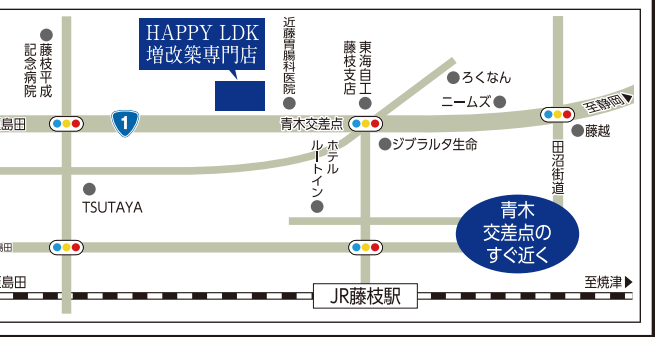

**企画7 ご来場予約特典**  
WEBから来店予約された方に  
**500円分のAmazonギフト券をプレゼント!!**  
1家族様1回限り

**はっぴいリフォーム 焼津**  
0120-77-1379  
営業時間/10:00~17:00 定休日/水曜日・第1火曜日・第2日曜日

ショールームに **24台** 展示中!  
キッチン 8台  
お風呂 3台  
トイレ 8台  
洗面化粧台 5台

**はっぴいリフォーム 藤枝島田**  
0120-79-3366  
営業時間/10:00~17:00 定休日/水曜日・第1火曜日・第2日曜日

ショールームに **31台** 展示中!  
キッチン 10台  
お風呂 4台  
トイレ 11台  
洗面化粧台 6台

**HAPPY LDK 増改築専門店**  
0120-45-2828  
営業時間/10:00~17:00 定休日/水曜日・第1火曜日・第2日曜日

ショールームに **25台** 展示中!  
キッチン 7台  
お風呂 4台  
洗面化粧台 6台  
LDK 3展示(他)

健康経営優良法人  
2022  
Health and productivity

5/14・15日  
あさ10時スタート!!  
10:00~16:00