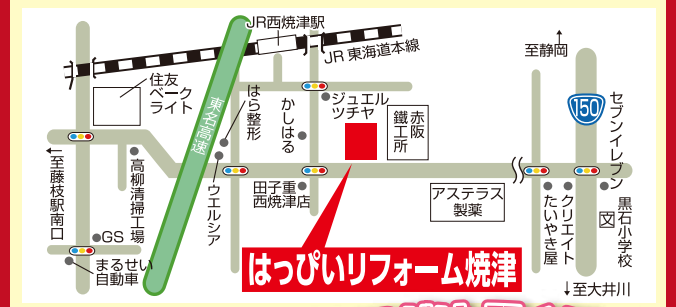

はっぴいリフォーム 焼津

0120-77-1379

営業時間/10:00~17:00 定休日/水曜日・第1日曜日

24台展示中!

キッチン 8台
お風呂 3台
トイレ 8台
洗面化粧台 5台

見るだけ、聞くだけ 大歓迎!

住所/焼津市柳新屋648-2

お近くのお店にご来店ください!