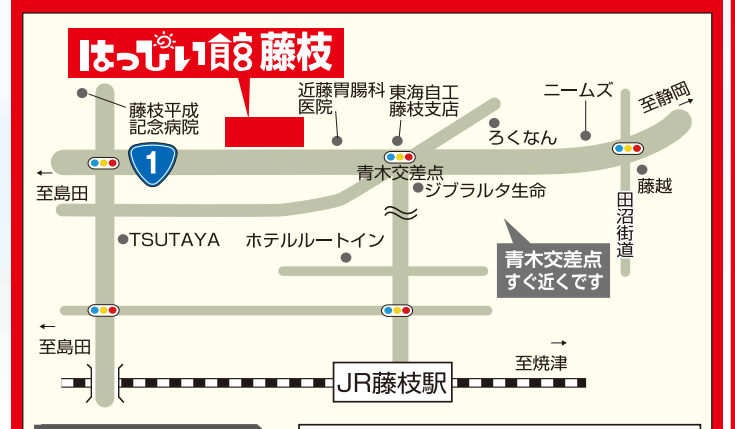

イベント限定超特価市!

キッチン	お風呂	トイレ	キッチン
LIXIL AS 型2550 商品代 80% OFF 通常価格 660,000円が 13.2万円 (税込)	LIXIL アライズK 商品代 80% OFF 通常価格 1,153,600円が 23.0万円 (税込)	LIXIL サティスSR6 商品代 69% OFF 通常価格 329,000円が 9.9万円 (税込)	TOCLAS Bb 商品代 79% OFF 通常価格 1,065,100円が 21.4万円 (税込)
※現品処分 特価	※現品処分 特価	※現品処分 特価	※現品処分 特価

ご来店ください!!

弊社ショールームでは
こまめに除菌対策を行っております。
安心してご来店ください。