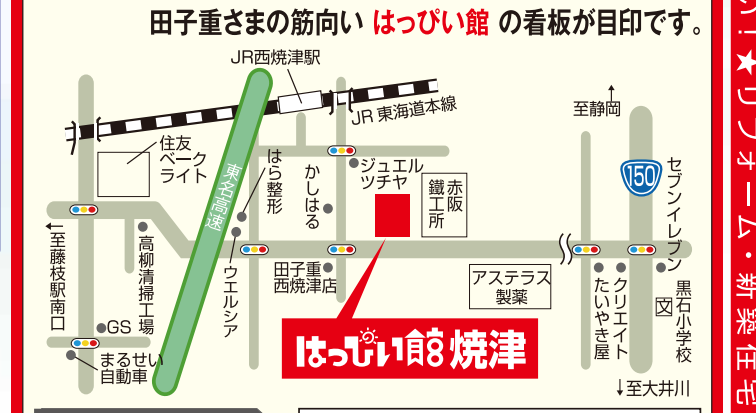

キッチンのお見積りをいただいた方に

炭火焼ハンバーグ「さわやか」のSAWAYAKA だんらんカード 2,000円分プレゼント!

※景品が無くなり次第終了します。写真はイメージです。

**キッチンリフォーム相談会**

家族との時間を楽しむ

キッチンリフォーム相談会

※写真はイメージです。

2019年アワード 満足度アップ受賞 FUNAISOKEN

リフォーム&増改築  
**はっぴいリフォーム焼津**  
 水廻り専門店  
 (株)山田工務店 一級建築士事務所 焼津市柳新屋648-2

お電話かご来場ください。ご相談 お見積り 工事費すべて無料です

通話料無料 0120-77-1379

**見積無料**

お電話受付時間/ 9:00~17:00  
 定休日/水曜日・第1日曜日

※お子様のみのご来場はご遠慮願います。盲導犬、介助犬以外のペットの同伴はご遠慮願っています。

イベント開催期間 **6/13・14**  
**土曜日 日曜日**  
 あさ10時スタート!!

リフォーム&増改築  
**はっぴいリフォーム焼津**  
 水廻り専門店  
 (株)山田工務店 一級建築士事務所

焼津市No.1! 水廻り展示数最大級ショールーム **お電話かご来場ください お見積無料**

**はっぴいバザール**  
 通話料無料 **0120-77-1379**  
 FREEDIAL  
 お電話受付時間/ 9:00~17:00 定休日/水曜日、第1日曜日