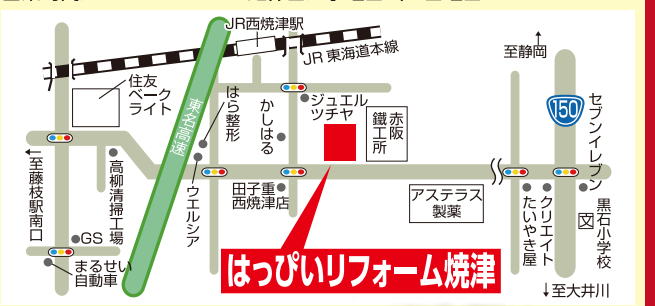

2会場 同時開催

はっぴいリフォーム焼津
0120-77-1379
営業時間/10:00~17:00 定休日/水曜日・第1日曜日

企画2 ご夫婦ご来場特典

ご夫婦でご来場の上アンケートご記入のお客さまへ
缶ビール1本プレゼント!
お見積り依頼で
もう1本プレゼント!

当店では「新型コロナウイルス」の感染予防に努めています

ご来店、現地へ伺う際は、必ずスタッフはマスクを着用させていただきます。	手に触れやすい場所(テーブル・イスなど)は、事前に消毒・除菌をいたします。	店舗入口での手指の消毒をお願いしております。
ご予約を頂いたお客様の隣に、他のお客様が座ることがないように、なるべく離れた席をご用意いたします。	スタッフの手洗い・うがい消毒を徹底し、毎朝体温計測を行い発熱の確認をしております。	こまめに店内の空気の換気・入れ替えを行います。

さらにはキッチン総選挙
投票するだけで
カレー・パヤシライス・シチュー
プレゼント!

24ショールームに
キッチン 8台展示中!
お風呂 3台
トイレ 8台
洗面化粧台 5台

企画3 WEB来店予約で

WEBから来店予約された方に
500円分のAmazonギフト券をプレゼント!!

企画4 お子さま特典

「ちびっ子集まれ!」
ゼリーパック プレゼント!!

企画5 お見積り特典

10万円以上の工事をお見積りいただいたお客さまへ
缶ビール(6本) プレゼント!

企画6 ご成約特典

10万円以上の工事を3月21日までに成約のお客さまへ
SAWAYAKA だんらんカード2,000円分 プレゼント!

企画8 イベント 来場限定 特価品!

限定3台 ステディア I型2550 通常価格 1,072,900円 798,000円のところ	限定3台 ステディア I型2550 通常価格 1,666,200円 1,198,000円のところ
安心工事パック 77.8万円	安心工事パック 115.8万円